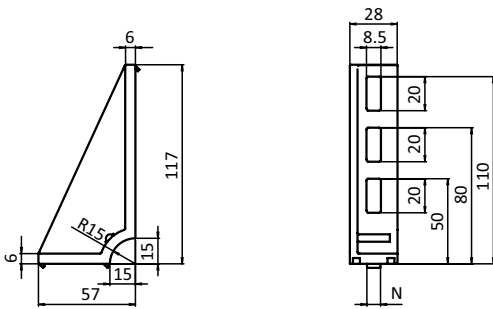

**Bodenwinkel 30**

**Floor Bracket 30**

**NEU  
NEW**

**Beschreibung** Aluminiumdruckguss, ab Profil 30 zur festen Verbindung von Aluminiumprofilen mit dem Boden, zusätzlich auch zur rechtwinkligen Verbindung von zwei Aluminiumprofilen einsetzbar

**Material** Aluminiumdruckguss

**Oberfläche** blank

**Liefereinheit** 10 Stück

**Extras** weitere Oberflächen, weitere Farben auf Anfrage

*Die-cast Aluminum, Profile 30 and up*

**Description** *To securely fix aluminum profiles to the floor, can also be used to connect 2 aluminum profiles*

**Material** *Die-cast aluminum*

**Surface** *Plain*

**Pack Quantity** *10 pieces*

**Specials** *Other surfaces, other colors on request*

**Bodenwinkel 30**  
**Floor Bracket 30**

N

**Gewicht [g]**  
**Weight [g]**

**Teil-Nr.**  
**Part #**

	-	90.4	<b>093W1171L</b>
	6	90.6	<b>093W1171LN06</b>
	8	90.7	<b>093W1171LN08</b>
Nutfixierung <i>Centering piece</i>	Nut 8 auf Nut 10 <i>Slot 8 to slot 10</i>	1.0	<b>093W03</b>